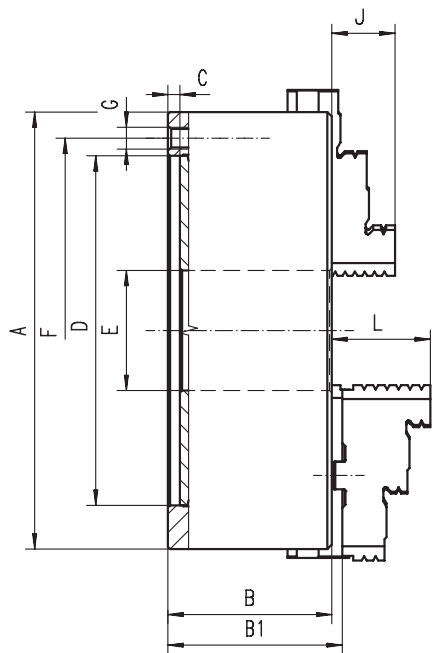

3204

- Accessori Standard**
Accessoires Standard
- 1 Serie di griffe integrali diritte
1 Jeu de mors durs extérieurs monoblocs
 - 1 Serie di griffe integrali rovesce
1 Jeu de mors durs intérieurs monoblocs
 - 1 Chiave
1 Clé
- Ricambi • Pièces détachées 94-105**
Dati tecnici • Données techniques 106-112

■ Superfici di lavoro rettificate

■ Les surfaces de travail rectifiées

A	B	B1	C	D H7	E	F	G	J	L	kg
80	44	-	3	56	16	67	3xM6	13	-	1,5
100	50	-	3	70	20	83	3xM8	16	-	2,8
125	56	60,8	4	95	32	108	3xM8	20	40	5
160	64,5	69,3	4	125	42	140	6xM10	32	43	10
200	75	79,8	4	160	55	176	6xM10	29	45	17,5
250	85	88,8	5	200	76	224	6xM12	34	53	29
315	94	99,1	5	260	103	286	6xM16	43	57	50
400	105	113,8	5	330	136	362	6xM16	55	67	85
500	120	130,8	5	420	190	458	6xM16	60	79	145
630	135	146,3	7	545	252	586	6xM16	70	87	250

Diametro maggiore disponibile a pagina 74-87! • De plus grands diamètres sont livrables sur la page 74-87!

3205

- Accessori Standard**
Accessoires Standard
- 1 Serie di blocchetti reversibili
1 Jeu de mors durs rapportés
 - 1 Serie di griffe base
1 Jeu de mors semelles durs
 - 1 Chiave
1 Clé
- Ricambi • Pièces détachées 94-105**
Dati tecnici • Données techniques 106-112

Tipo	Codice Articolo
Type	Code Article
-	-
-	-
3205-125	353205030800
3205-160	353205040000
3205-200	353205050100
3205-250	353205060300
3205-315	353205070500
3205-400	353205080700
3205-500	353205090900
3205-630	353205100300