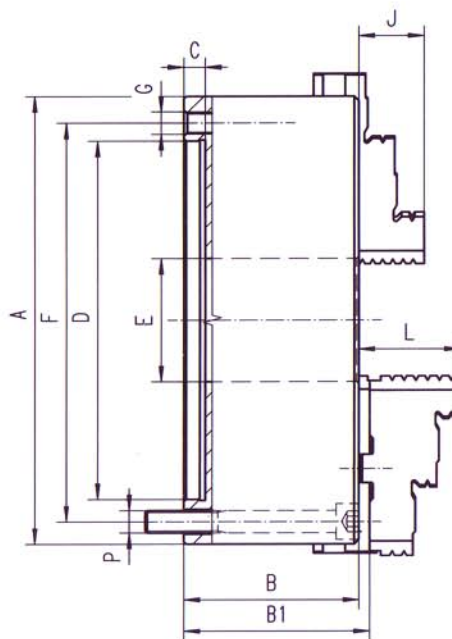

**3274**

**Accessori Standard**  
 Accessoires Standard

**1 Serie di griffe integrali diritte**  
 1 Jeu de mors durs extérieurs monoblocs

**1 Serie di griffe integrali rovesce**  
 1 Jeu de mors durs intérieurs monoblocs

**1 Chiave**  
 1 Clé

**Ricambi • Pièces détachées 94-139**

**Dati tecnici • Données techniques 140-146**

Codice Articolo	Tipo
Code Article	Type
353274310000	3274-80
353274320100	3274-100
353274330300	3274-125
353274340500	3274-160
353274350700	3274-200
353274360900	3274-250
353274370000	3274-315
353274380200	3274-400
353274390400	3274-500
353274400900	3274-630

A	B	B1	C	D H7	E	F	G	J	L	P	kg
80	44,0	-	3	56	16,0	67	3xM6	13	-	3xM6	1,5
100	50,0	-	3	70	20,0	83	3xM8	16	-	3xM8	2,8
125	56,0	60,8	4	95	32,0	108	3xM8	20	40,0	3xM8	5,0
160	64,5	69,3	4	125	42,0	140	3xM10	32	43,0	3xM10	10,0
200	75,0	79,8	4	160	55,0	176	3xM10	29	45,0	3xM10	17,5
250	85,0	88,8	5	200	76,0	224	3xM12	34	53,0	3xM12	29,0
315	94,0	99,1	5	260	103,0	286	3xM16	43	57,0	3xM16	50,0
400	105,0	113,8	5	330	136,0	362	3xM16	55	67,0	3xM16	85,0
500	120,0	130,8	5	420	190,0	458	6xM16	60	79,0	6xM16	145,0
630	135,0	146,3	7	545	252,0	586	6xM16	70	87,0	6xM16	250,0

**Diametro maggiore disponibile a pagina 74-87! • De plus grands diamètres sont livrables sur la page 74-87!**

**3275**

**Accessori Standard**  
 Accessoires Standard

**1 Serie di blocchetti reversibili**  
 1 Jeu de mors durs rapportés