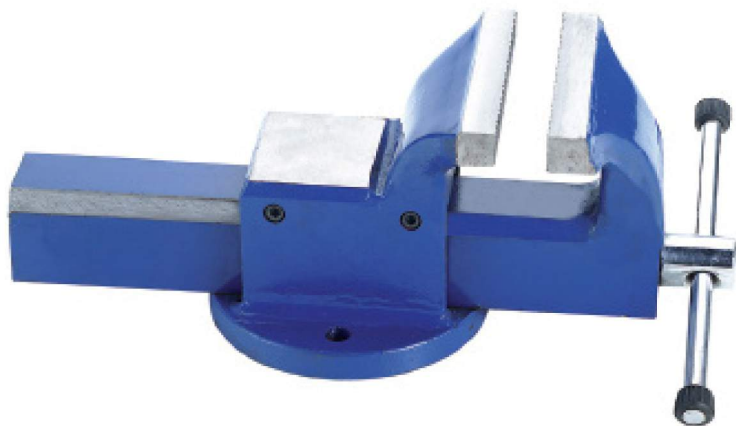

Sapuppo.it

MORSA IN ACCIAIO FISSA

CODICE CODE	Ganascia Jaw mm	Apertura Opening mm	Peso Weight kg
0036 / 100	100	105	5,1
0036 / 125	125	138	10
0036 / 150	150	208	22