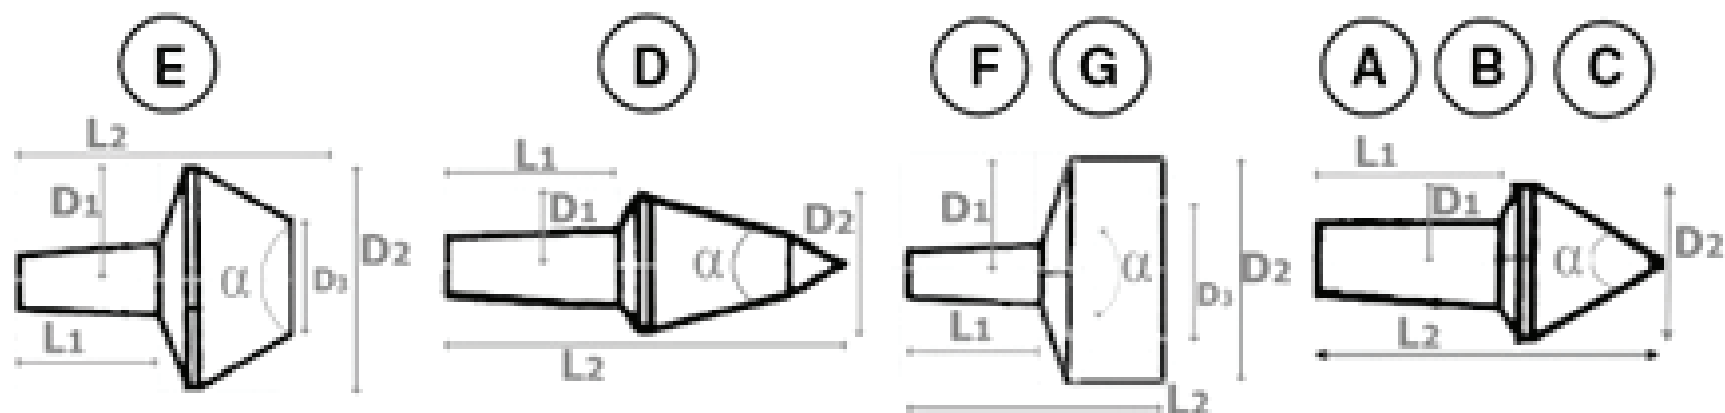

SET CONTROPUNTA GIREVOLE CON 7 CUSPIDI INTERCAMBIABILI

CODICE CODE		A mm	B mm	C mm	D mm	E mm	F mm	G mm	CM MT
C050/2	L2	39	35,5	33	46	40	36	39	
	D2 - D3	16	16	16	16	25-10	16-10	20-16	2
	α	60°	75°	90°	60°	60°	60°	60°	
C050/3	L2	48	43,5	40,5	56	50	42	48	
	D2 - D3	20	20	20	18	35-15	22-18	35-30	3
	α	60°	75°	90°	60°	60°	60°	60°	
C050/4	L2	61,5	55,5	51,5	73	61,5	55	60	
	D2 - D3	28	28	28	26	55-30	40-35	55-48	4
	α	60°	75°	90°	60°	60°	60°	60°	