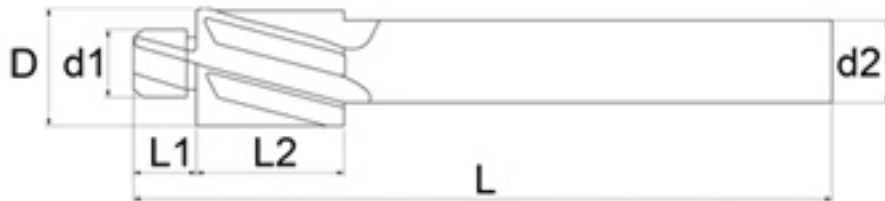

LAMATORE PER FORI DA FILETTARE L01 8 FERVI

Viti	D	d1	d2	L1	L2	L
M4	8 mm	3,3 mm	5 mm	5 mm	14 mm	71 mm
M5	10 mm	4,2 mm	8 mm	6 mm	18 mm	80 mm
M3	6 mm	2,5 mm	5 mm	4 mm	14 mm	71 mm
M6	11 mm	5,0 mm	8 mm	7 mm	18 mm	80 mm
M8	15 mm	6,8 mm	12,5 mm	9 mm	22 mm	100 mm
M10	18 mm	8,5 mm	12,5 mm	14 mm	22 mm	100 mm
M12	20 mm	10,2 mm	12,5 mm	14 mm	22 mm	100 mm