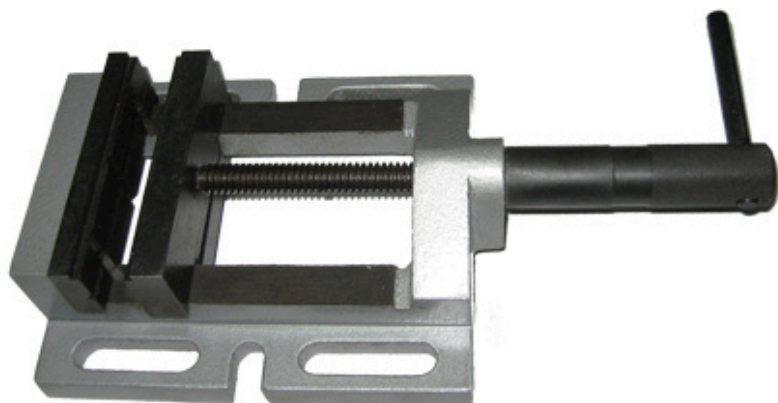

Sapuppo.it

| CODICE | GANASCIA | APERTURA |
|----------|----------|----------|
| M001/100 | 100 mm | 90 mm |
| M001/120 | 120 mm | 100 mm |
| M001/150 | 150 mm | 125 mm |