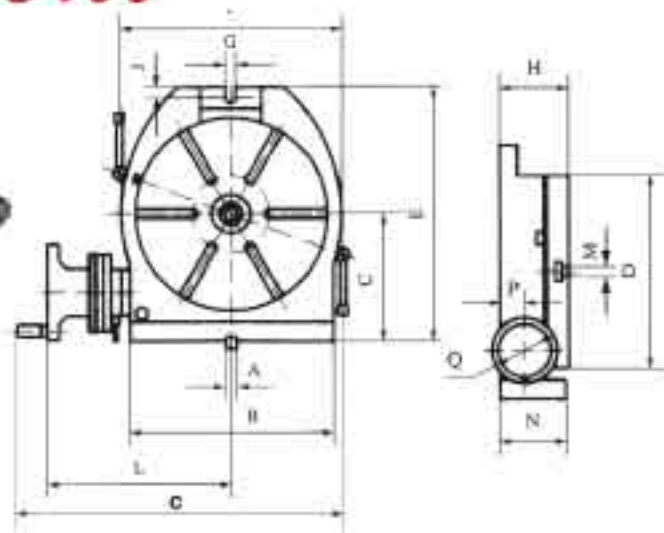

TAVOLA A DIVIDERE ORIZZONTALE VERTICALE

Sapuppo.it

T002/100

CODICE CODE	A mm	B mm	C mm	D mm	E mm	F mm	G mm	H mm	J mm	L mm	GM MT	N mm	P mm	Q mm	Letture nonio Reading	Rapporto Ratio	Cave Slots N°/mm	Portata max orizzontale Hor.max load kg	Portata max verticale Ver.max load kg	Peso Weight kg
T002 / 100	10	125	70	100	125	125	0	70	0	114	2	48	30	50		1:72	4 / 6	20	10	10
T002 / 160	12	186	125	160	242	196	12	85	12	194	2	82	37	125	10'	1:90	4 / 10	100	50	23
T002 / 200	14	208	150	200	285	236	14	100	15	211	3	99	48	125	10'	1:90	4 / 12	150	75	30,5
T002 / 250	14	253	170	250	328	286	14	110	16	241	3	106	48	125	10'	1:90	6 / 12	200	100	44
T002 / 320	18	321	210	320	410	360	18	120	16	273	4	118	48	125	10'	1:90	6 / 14	250	125	75
T002 / 400	18	400	260	400	525	450	18	150	16	337	4	145	70	160	10'	1:90	6 / 14	300	150	174