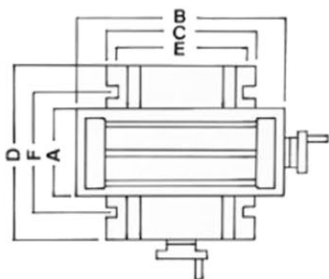

## TAVOLA A CROCE FERVI T013

A	210 mm
B	730 mm
C	315 mm
D	395 mm
E	240 mm
F	300 mm
Cava	14 mm
Altezza	155 mm
Spostamenti	160 x 360 mm
Divisione	0,05 mm