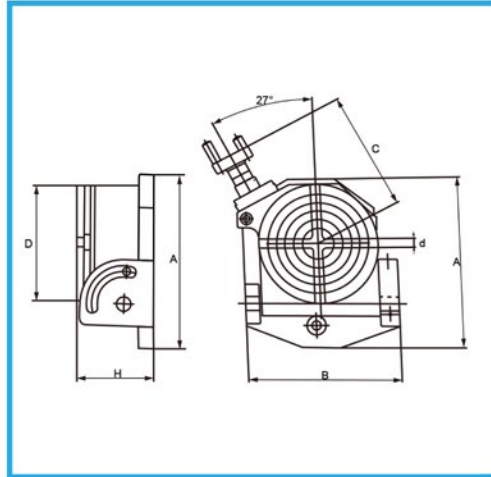

ART. T016/100
TAVOLA GIREVOLE BASCULANTE

Sapuppo.it

A	143 mm
B	130 mm
C	105 mm
D	102 mm
d	18 mm
H	68 mm
Rotazione	360°
Inclinazione tavola	90°
Rapporto	1:36
Cave	4 x 6.35 mm 5/16" N° / mm
Altezza in orizzontale	102 mm
Codice EAN	8012667349776