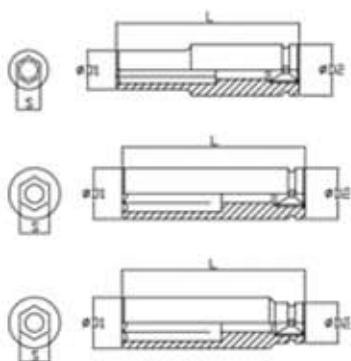

**CHIAVE A BUSSOLA AD IMPATTO LUNGA**

**3/4"**

**Fosfatata**

**DIN 3129**

**Cr-Mo**

Codice	Misura	Lunghezza	D1	D2
B14E2L018	18 mm	90 mm	30 mm	44 mm
B14E2L019	19 mm	90 mm	32 mm	44 mm
B14E2L020	20 mm	90 mm	33 mm	44 mm
B14E2L021	21 mm	90 mm	35 mm	44 mm
B14E2L022	22 mm	90 mm	36 mm	44 mm
B14E2L023	23 mm	90 mm	38 mm	44 mm
B14E2L024	24 mm	90 mm	39 mm	44 mm
B14E2L025	25 mm	90 mm	41 mm	44 mm
B14E2L026	26 mm	90 mm	41 mm	44 mm
B14E2L027	27 mm	90 mm	42 mm	44 mm
B14E2L028	28 mm	90 mm	44 mm	44 mm
B14E2L029	29 mm	90 mm	46 mm	44 mm
B14E2L030	30 mm	90 mm	46 mm	44 mm
B14E2L032	32 mm	90 mm	48 mm	44 mm
B14E2L033	33 mm	90 mm	50 mm	44 mm
B14E2L034	34 mm	90 mm	52 mm	44 mm
B14E2L035	35 mm	90 mm	52 mm	44 mm
B14E2L036	36 mm	90 mm	54 mm	44 mm
B14E2L038	38 mm	90 mm	56 mm	44 mm
B14E2L041	41 mm	90 mm	60 mm	44 mm
B14E2L046	46 mm	90 mm	66 mm	44 mm
B14E2L050	50 mm	90 mm	71 mm	54 mm